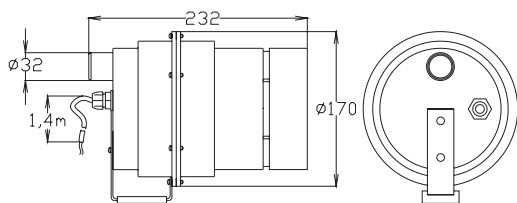

KOMPRESOR SAC 700

Naši současnou nabídku kompresorů jsme rozšířili o novou verzi SAC 700 s příkonem 700W. Nový model kompresoru se tedy liší vyšším výkonem. Stejně jako model SAC 400, máme i model SAC 700 ve dvou verzích: klasický a s integrovaným pneumatickým spínačem. K ohřevu vzduchu je využíván rekuperační ohřev přes vinutí elektromotoru.

Aktuální nabídku všech našich kompresorů můžete najít zde:

<http://www.hydromasazekomponenty.cz/katalog.php?kategorie=6>.

www.whirlpoolcomponents.cz
NEW!

150185

150185P

150185	Kompresor 230/700W, kabel 1,5 m, připojení 32 mm	3 150,- Kč
150185P	Kompresor 230/700W, kabel 1,5 m s pneumatickým spínačem připojení 32 mm	3 490,- Kč