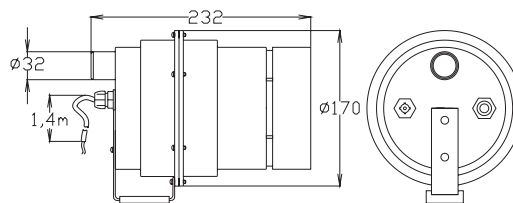

Aktuální nabídku všech našich kompresorů můžete najít zde:

<http://www.hydromasazekomponenty.cz/katalog.php?kategorie=6>.

www.whirlpoolcomponents.cz
NEW!

150185

150185P

150185	Kompresor 230/700W, kabel 1,5 m, připojení 32 mm	3 150,- Kč
150185P	Kompresor 230/700W, kabel 1,5 m s pneumatickým spínačem připojení 32 mm	3 490,- Kč