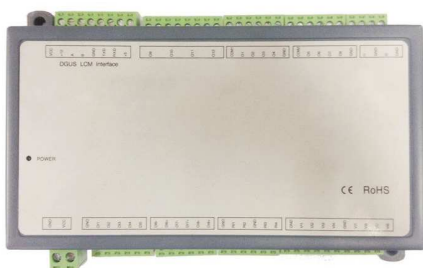

## Sestavy pro řízení wellness

Řídící jednotka a dotykový displej s LCM modulem, mají multifunkční použití, mohou ovládat a na displeji zobrazovat hodnoty pro například finskou saunu, parní saunu, Bio saunu, whirlpool, nebo jejich kombinace. Shora uvedené zařízení lze využít i pro měření a zobrazení teplot nebo hladin. Výhodou je univerzální použití a možnost naprogramovat software podle konkrétního požadavku zákazníka.

Dotykový displej - 6 - 15 V DC  
 - délka úhlopříčky 4,3"  
 - rozměr 129 x 87 mm

**Spolehlivý výrobek, bezproblémový servis.**

kód	název zboží	Kč bez DPH
123325	sestava pro finskou saunu	12 992,-Kč
123326	sestava pro parní saunu	12 992,-Kč
123327	sestava pro parní a finskou saunu	15 510,-Kč
123328	sestava pro Bio saunu	12 992,-Kč
123329-1(4)	sestava pro měření jedné až čtyř teplot	cena od 11 354,-Kč
123330-1(4)	sestava pro měření jedné až čtyř hladin	cena od 18 626,-Kč
123331	sestava pro whirlpool - ve vývoji	0,-Kč
123332	sestava pro ultrazvukový průtokoměr - ve vývoji	0,-Kč