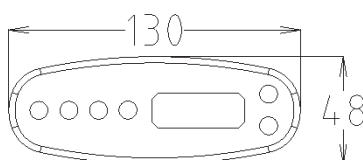

122171 TM62-1
122172 TM62-2

Barva chrom
Barva bílá

6 860,- Kč (bez DPH)
6 860,- Kč (bez DPH)

Date: 5.2.2009
Rev.: 19-01 09