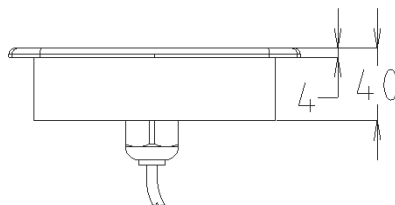

Ovládání pro výbavu LUX

TM62 dle designu odběratele s funkcí inteligentního automatického vysoušení

Nejvyspělejší ovladač TM62, který elektronicky řídí všechny funkce včetně otáček čerpadla, je nově dodáván bez loga. Tento ovladač (jako všechny ostatní typy) je nyní možné dodávat v designu popř. s logem dle přání zákazníka. Při odběru nad 50ks je ovladač dodáván bez navýšení ceny.

Od verze softwaru 1.1+ má ovladač integrovanou funkci automatického inteligentního vysoušení systému vzduchových trysek s opožděným startem 20 min po poklesu hladiny pod úroveň hladinového čidla nebo posledním stlačením tlačítka. Tato funkce zvyšuje uživatelský komfort a zajišťuje vysušení systému po každém použití.

122171 TM62-1
122172 TM62-2

Barva chrom
Barva bílá

6 860,- Kč (bez DPH)
6 860,- Kč (bez DPH)

Date: 5.2.2009
Rev.: 19-01 09