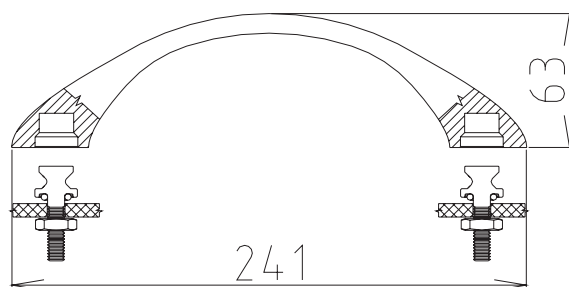

# Mosazné madlo "SYMMETRIC"

Nové luxusní mosazné madlo s funkčním designem pro snadnou výměnu

- Luxusní design
- Snadná výměna
- Vysoká mechanická pevnost

Naši stávající nabídku vanových madel jsme doplnili o zcela nové mosazné madlo s chromovou povrchovou úpravou. Největší výhodou madla "SYMMETRIC" je především způsob připevnění na vanu, kde se ukotví kotvící nerezové čepy na vanu a samotné madlo je možné kdykoliv jednoduše připevnit nebo povolit pomocí imbusového klíče z koupacího prostoru vany. Díky tomuto technickému řešení je výměna madla jednoduchá a není potřeba přístupu do prostoru za vanou tak, jako u běžných madel. Mimo tuto výhodu je madlo také velmi moderní a elegantní a jeho design zkrášlí každou vanu...

250420

Madlo SYMMETRIC mosaz/chrom

1000,- Kč (bez DPH)

Date: 02.12.2008

Rev. : 18 - 01 08