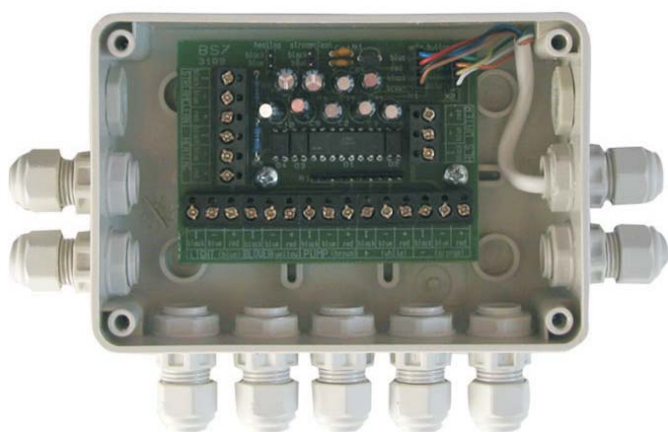

Interface BS7

Interface BS7 s možností připojení 7 snímačů

Interface BS7 slouží k převodu signálu z bezdotykového snímače (HLS) do elektroniky pro realizaci beztláčítkového ovládání S-touch. BS7 nabízí, oproti již existující verzi BS5 (5 snímačů / 5 ovládacích pozic), připojení 7 snímačů (7 ovládacích pozic = "tláček"). Nyní lze tedy pomocí Interfacu BS7 realizovat beztláčítkové ovládání S-touch se sedmi funkcemi např:

- ♦ světlo
- ♦ vzduchová masáž
- ♦ regulace vzduchové masáže +
- ♦ regulace vzduchové masáže -
- ♦ vodní masáž
- ♦ topení
- ♦ StreamClean

www.whirlpoolcomponents.cz
NEW!

Kód:
120091 BS7

Název:
Interface

Cena bez DPH:
2 190,- Kč