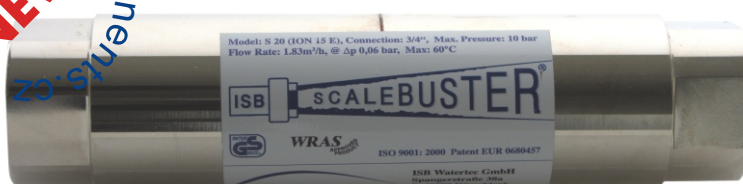

Scalebuster

Zaručený způsob jak ochránit Vaši hydromasážní vanu, či jiné domácí spotřebiče od vodního kamene! Velikostí patrony je dán celkový průtok vody a tím i počet napojených vodovodních uzlů. Životnost veškerého zařízení ve Vaší domácnosti, které přichází s vodou do kontaktu se díky Scalebustru zvýší. Stejně tak ušetříte spoustu času, dříve věnovaného údržbě koupelny.

Žádná chemie! Zinková patrona pouze mění strukturu krystalické mřížky vápníku ve vodě, takže chemické složení zůstává neměnné, avšak vodní kámen nemá tendenci ulpívat na površích.

Výrobek je určen k soukromému využití stejně jako do náročných veřejných, nebo průmyslových provozů.

www.whirlpoolcomponents.cz
NEW!

10D08	d=1/2", l=100mm, dosah 90m	3 945,- Kč bez DPH
20D10	d=1/2", l=100mm, dosah 90m	5 832,- Kč bez DPH
30D15	d=1/2", l=120mm, dosah 110m	9 983,- Kč bez DPH
40S20	d=3/4", l=180mm, dosah 150m	24 975,- Kč bez DPH
50H20	d=3/4", l=260mm, dosah 200m	29 849,- Kč bez DPH
60H25	d=1", l=300mm, dosah 300m	44 874,- Kč bez DPH