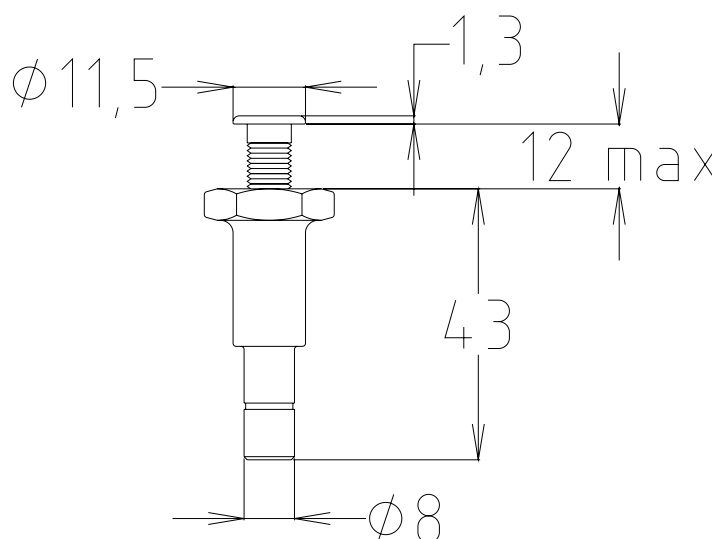

SPOT mikro tryska

SPOT mikro tryska rozšiřuje řadu tenkých SLIM trysek.

Nová SPOT mikro tryska z řady SLIM je alternativou k současným SLIM mikro tryskám 160177. Byla navržena pro vodní masáž a je umístěna v zádové části vany. Výška krytky nad povrchem vany je pouhých 1,3mm a její průměr pouze 11,5mm, díky čemuž trysku při koupeli téměř necítíte. Její napojení na rychloupínky (kódy 150620, 150630, 150640 a 150645) Vám také podstatně zjednoduší její instalaci. Díky většímu počtu trysek při jedné instalaci, Vám SPOT mikro trysky namasírují větší plochu těla a přispějí tedy i k většímu pocitu uvolnění.

Materiál: Mosaz/chrom

Co je malé, to je milé...

www.whirlpoolcomponents.cz
NEW!

160220

SPOT mikro tryska 43mm

66,- Kč (bez DPH)