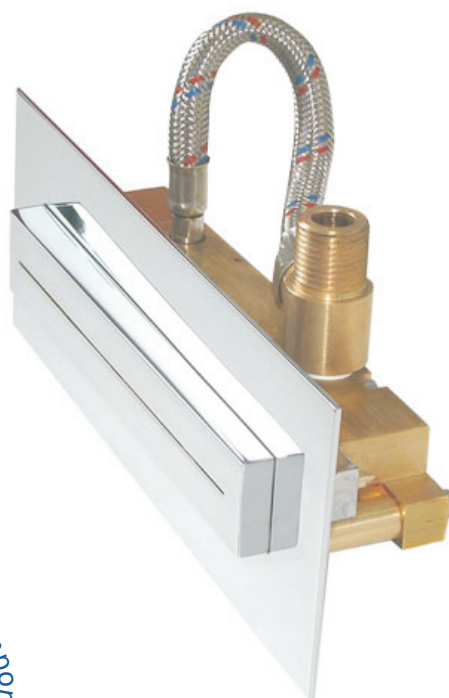

Vodopád Stream

Přicházíme k Vám s novým vodopádem Stream, který je vhodný k zápusťné instalaci do sprchových koutů a také k instalaci do sprchových panelů. Je ideální pro rychlé ochlazení např. po sauně.

Rozměry: 240x90x57mm (max. přesah nad krytkou: 13mm)

Připojovací průměr: G 1/2"

Průtok: 25l/min (3bar)

Materiál: mosaz/chrom

Dopřejte si výjimečný zážitek ze sprchování!

Sh1002

Vodopád Stream

5 550,- Kč (bez DPH)