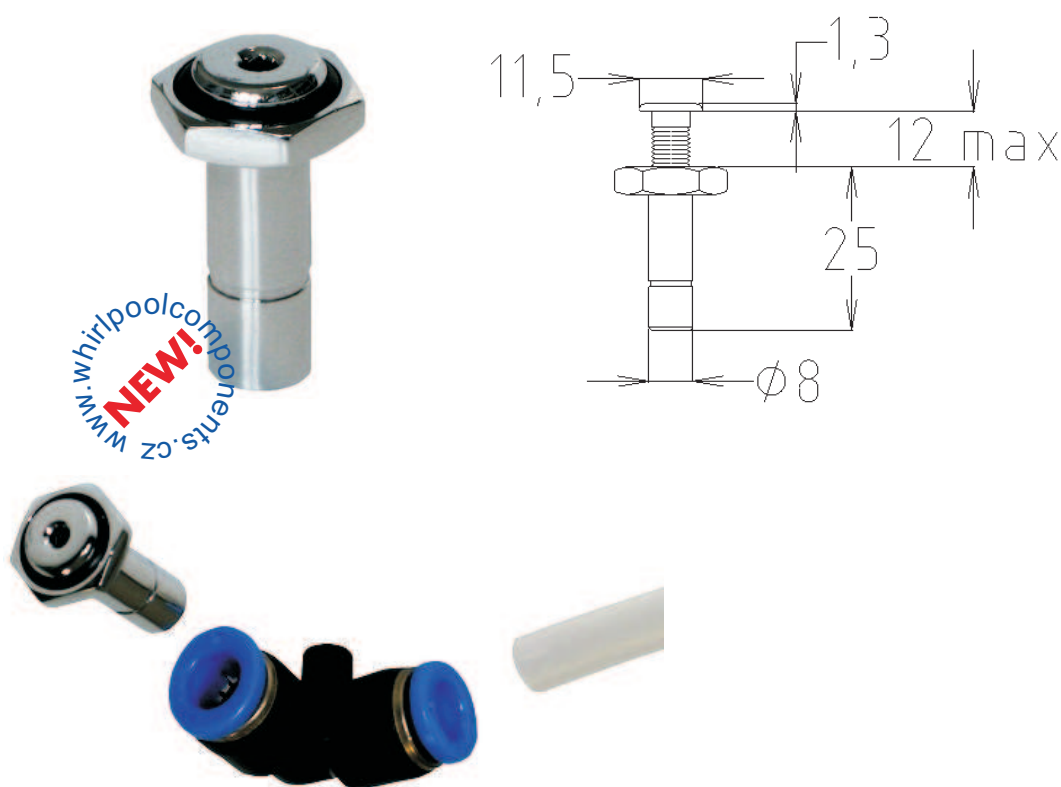

## SPOT tryska 25mm

Nová SPOT tryska 25mm z řady SLIM je alternativou k současným SLIM tryskám 160177. Byla navržena pro vodní masáž a je umístěna v zádové části vany. Výška krytky nad povrchem vany je pouhých 1,3mm a její průměr pouze 11,5mm, díky čemuž trysku při koupeli téměř necítíte. Její napojení na rychloupínky (kódy 150620, 150630, 150640 a 150645) a zmenšení její délky téměř na polovinu v porovnání s typem 160220 Vám také podstatně zjednoduší její instalaci. Díky většímu počtu trysek při jedné instalaci, Vám SPOT trysky namasírují větší plochu těla a přispějí tedy i k většímu pocitu uvolnění.

**Materiál:** Mosaz/chrom

**Poloviční velikost, snadnější instalace, nižší cena...**

Detail napojení SPOT trysky 160230 pomocí rychloupínky 150630 a hadice 150650

160230

SPOT tryska 25mm

57,- Kč (bez DPH)