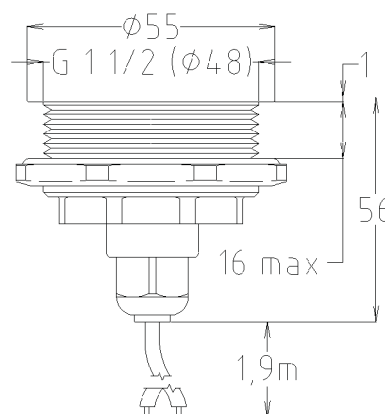

# Chromoterapie s 5W RGB modulem ve SLIM provedení

Nové světlo chromoterapie doplňuje řadu ultratenkých SLIM komponentů. Tyto se vyznačují svojí velmi nízkou výškou pouhý 1mm. Tělo chromoterapie je vyrobeno z mosazi s chromovou povrchovou úpravou. Jako zdroj světla byl použit 5W vysoce svítiví RGB modul s životností až 50000 h, který pokrývá plné spektrum barev na rozdíl od staršího typu chromoterapie, kde jsou použity pro každou barvu jednotlivé LED diody. 5W modul poskytuje větší intenzitu osvětlení než cca 50 ks standardních LED diod.

Pro nový typ světla chromoterapie byl vyvinut i nový typ elektroniky, jelikož nové světlo není kompatibilní se starším typem elektroniky pro chromoterapii (130200 V1CH)

**Materiál:** Mosaz/chrom

Inovace a design...