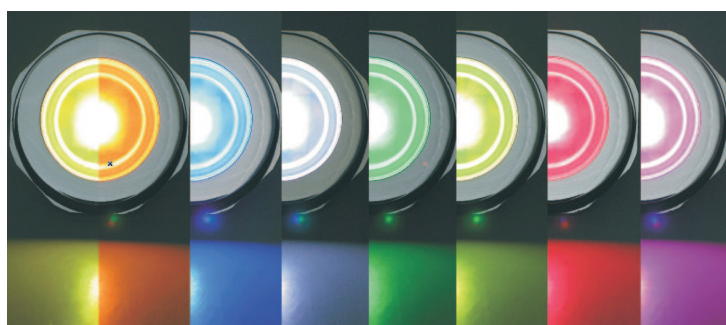

# Chromoterapie s 5W RGB modulem ve SLIM provedení

Nové světlo chromoterapie doplňuje řadu ultratenkých SLIM komponentů. Tyto se vyznačují svojí velmi nízkou výškou pouhý 1mm. Tělo chromoterapie je vyrobeno z mosazi s chromovou povrchovou úpravou. Jako zdroj světla byl použit 5W vysoce svítiví RGB modul s životností až 50000 h, který pokrývá plné spektrum barev na rozdíl od staršího typu chromoterapie, kde jsou použity pro každou barvu jednotlivé LED diody. 5W modul poskytuje větší intenzitu osvětlení než cca 50 ks standardních LED diod.

Pro nový typ světla chromoterapie byl vyvinut i nový typ elektroniky, jelikož nové světlo není kompatibilní se starším typem elektroniky pro chromoterapii (130200 V1CH)

**Materiál:** Mosaz/chrom

Inovace a design...