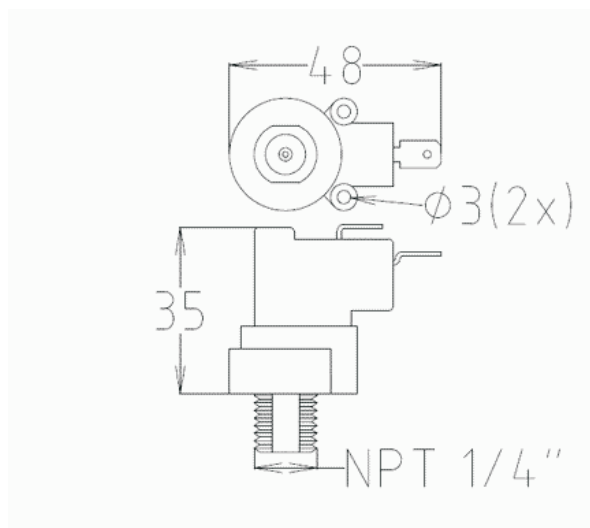

## Novinka ELEKTROPNEUMATICKÝ SPÍNAČ

Elektronický dvojspínač 5A, kód 123041

\* může spínat dva nezávislé okruhy

\* **je vhodný pro spínání na delší vzdálenost cca 10m**

\* materiál chrom-mosaz

Cena 215 Kč bez DPH

Doporučené příslušenství

\* 123031 Pneumatické tlačítko prům.40mm, chrom-ABS

\* 123011 Pneum.tlačítko prům. 42mm, chrom-mosaz

\* 123151 Pneum.spínač Duna, chrom-mosaz

\* 123200 Hadička transparentní 5/3mm