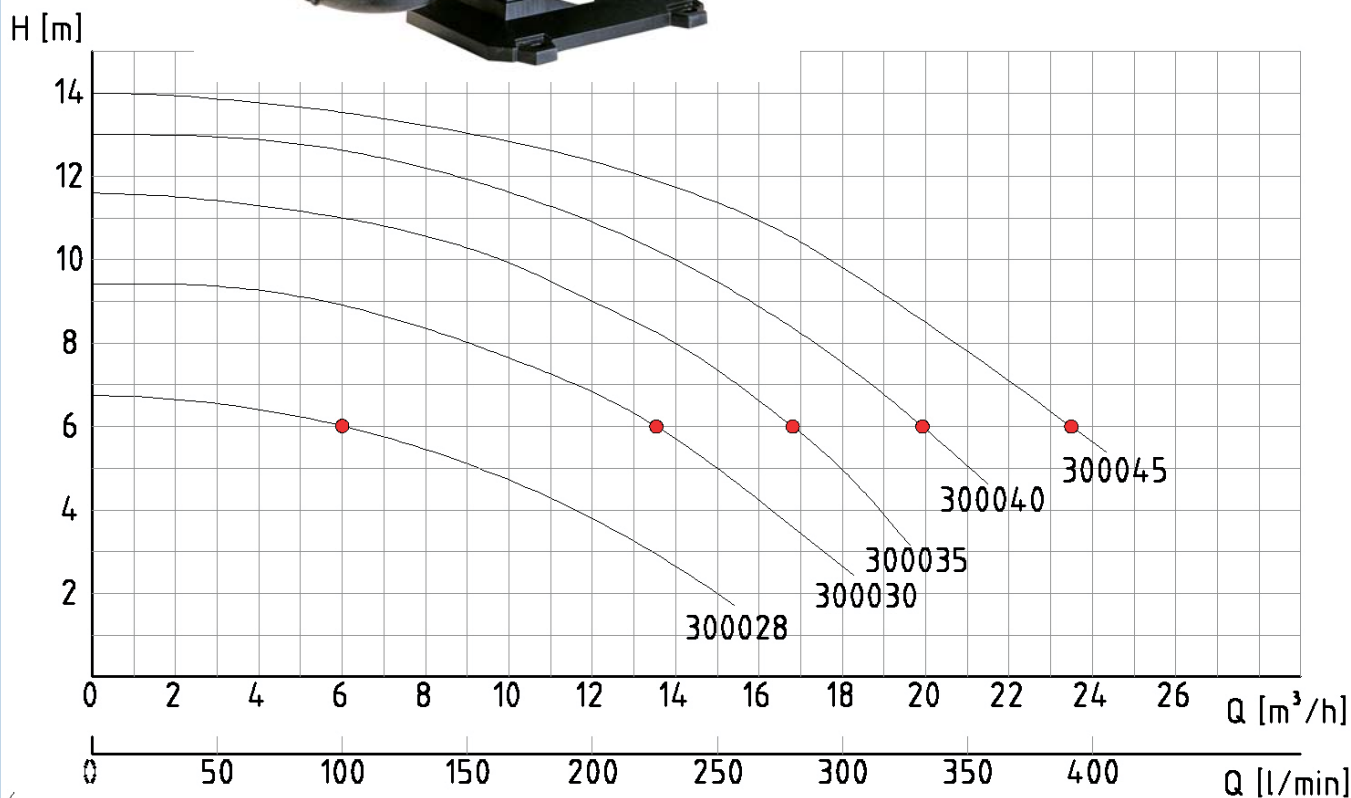

## Novinka technologie bazénů charekteristika čerpadel s předfiltrem

Sapho Hydro & Air je výhradním zástupcem firmy Emaux pro ČR i SR

8) 9) 10) 11)

8) čerpadlo s předfiltrem, 220V/50Hz 0,75 kW, Q <sub>max</sub> . 300 l/min	300030	7 100 Kč
9) čerpadlo s předfiltrem, 220V/50Hz 0,97 kW, Q <sub>max</sub> . 325 l/min	300035	7 800 Kč
10) čerpadlo s předfiltrem, 220V/50Hz 1,3 kW, Q <sub>max</sub> . 360 l/min	300040	8 900 Kč
11) čerpadlo s předfiltrem, 220V/50Hz 1,71 kW, Q <sub>max</sub> . 400 l/min	300045	9 900 Kč