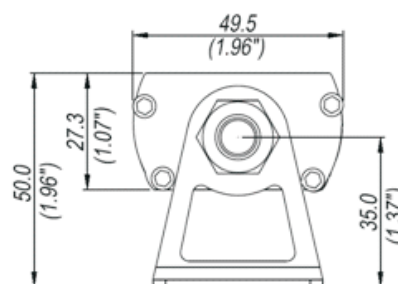

## Pásový RGB LED wall washer - barevné osvětlení

Nabízíme Vám světlo nové generace, které nalezne uplatnění nejenom ve wellness provozech, ale i jako zajímavé designové osvětlení zahrad, hotelů, firem, budov apod. Toto světlo s IP 65 je určeno pro vnitřní i venkovní použití. Komplet sestává ze tří částí tj. světlo, řídicí jednotka a transformátor. Pásové světlo má délku 1 metr, pouzdro je z hliníkové slitiny vč. 3mm tvrzeného skla. Světlo obsahuje 36 RGB LED.

kód	název zboží	kč bez DPH
130370	Pásový RGB LED wall washer 24V, IP 65, délka 1 metr, vč. 36 RGB LED, edison 1W, 3 mm tvrzené sklo, Al pouzdro	6 640,-
130367	Řídicí jednotka vč. ovladače	2 270,-
130376	Vodotěsný transformátor 230V, 24V, 100W	2 190,-