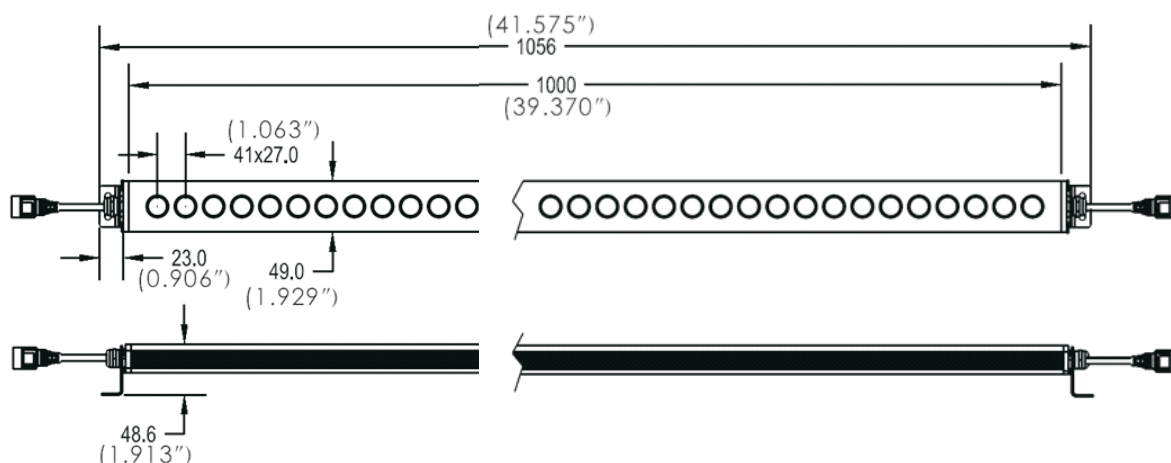

## Pásový RGB LED wall washer - barevné osvětlení

Nabízíme Vám světlo nové generace, které nalezne uplatnění nejenom ve wellness provozech, ale i jako zajímavé designové osvětlení zahrad, hotelů, firem, budov apod. Toto světlo s IP 65 je určeno pro vnitřní i venkovní použití. Komplet sestává ze tří částí tj. světlo, řídicí jednotka a transformátor. Pásové světlo má délku 1 metr, pouzdro je z hliníkové slitiny vč. 3mm tvrzeného skla. Světlo obsahuje 36 RGB LED.

Řídicí jednotka s IP 65 má 3 kanály RGB, 16 programů pro přepínání barev a změny rychlosti, součástí řídicí jednotky je vodotěsný ovladač s řídicí vzdáleností do 30m.

**Spolehlivý výrobek, bezproblémový servis.**

kód	název zboží	kč bez DPH
130370	Pásový RGB LED wall washer 24V, IP 65, délka 1 metr, vč. 36 RGB LED, edison 1W, 3 mm tvrzené sklo, Al pouzdro	6 640,-
130367	Řídicí jednotka vč. ovladače	2 270,-
130376	Vodotěsný transformátor 230V, 24V, 100W	2 190,-