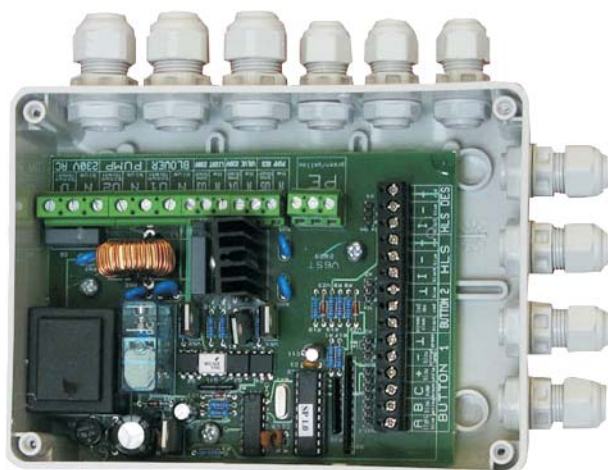

Elektronické ovládání V6STPH

= elektronické ovládání 2v1!

Nová elektronika V6STPH je kombinací klasické elektroniky V4TPH a V5TPH a elektroniky pro StreamClean V2TPN bez funkce automatického napouštění vany. Použitím této elektroniky místo dvou elektronik (V4TPH + V2TPN nebo V5TPH + V2TPN) se výrazně zjednoduší zapojení vany, sníží se pracnost zapojování a navíc se ušetří cena jedné elektroniky.

Cyklus streamcleanu byl doplněn o počáteční propláchnutí systému hydromasáže čistou vodou, a to z funkčních i bezpečnostních důvodů (byl-li streamclean spuštěn omylem, je dost času vypnout jej dříve, než bude spuštěno čerpadlo desinfekčního roztoku).

U této elektroniky je již, kromě klasického připojení pomocí svorkovnic, možnost připojení tlačítek a hladinových snímačů pomocí konektorů, čímž se montáž elektroniky dále zjednoduší.

Funkce:

vířivka, pulzace vířivky, perlička, pulzace perličky, regulace perličky +/-, osvětlení, StreamClean, hladinový snímač HLS

Ušetřete cenu za nákup pouze 1 elektroniky!

Whirlpoolcomponents.cz
NEW!

Kód:
120070 V6STPH

Popis:
Elektronické ovládání V6STPH

Cena bez DPH:
7 400,- Kč