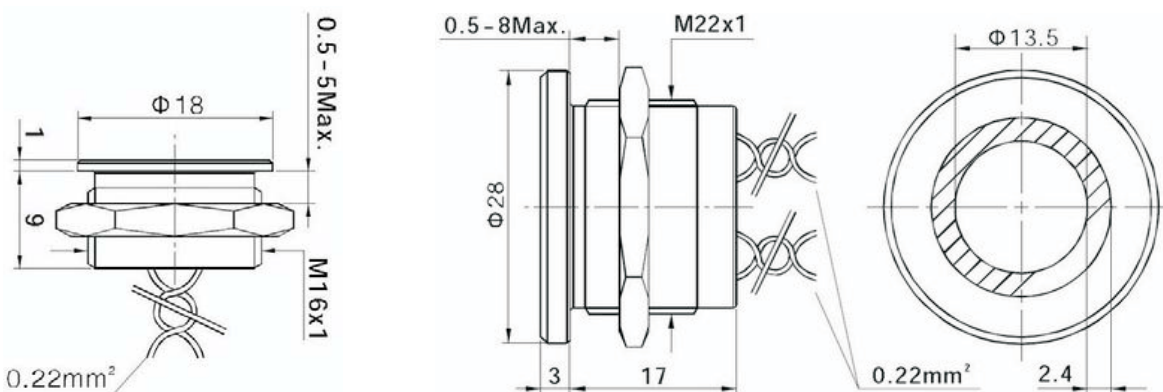

PIEZOELEKTRICKÉ TLAČÍTKO

Piezoelektrická plochá tlačítka jsou bez pohyblivých částí a jsou odolná proti vandalismu. Materiál tlačítek je nerez AISI 304. Tlačítka jsou vhodná pro vnitřní i venkovní použití, elektrické krytí tlačítek je **IP68** s možností použití pod vodní hladinou. Průměr tlačítek je 18 nebo 28mm. Kontakt tlačítka spíná při mírném tlaku na horní plochu tlačítka.

Nerezové tlačítko s možností použití pod vodní hladinou.

kód	název zboží	průměr	podsvícení	cena	Kč
123059	piezoelektrické tlačítko IP68	průměr 18 mm	nepodsvícené	590,-	
123060	piezoelektrické tlačítko IP68	průměr 28 mm	nepodsvícené	640,-	
123062	piezoelektrické tlačítko IP68	průměr 28 mm	modré LED podsvícení	880,-	
123063	piezoelektrické tlačítko IP68	průměr 28 mm	zelené LED podsvícení	880,-	
123064	piezoelektrické tlačítko IP68	průměr 28 mm	červené LED podsvícení	880,-	
123065	piezoelektrické tlačítko IP68	průměr 28 mm	bílé LED podsvícení	880,-	