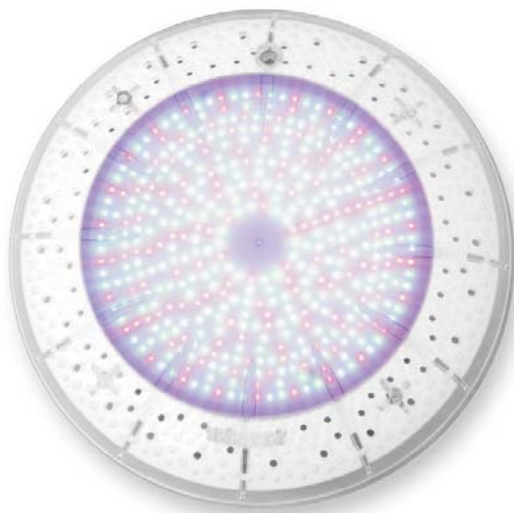

Podvodní světlo pro všechny druhy bazénů, multibarevné LED.

Podvodní bazénové světlo 35W/12V/IP-68, průměr 260mm s velkou svítivostí - Luminance(LUX): 2000 (white) 1400 (RGB), v součinnosti s řídicí jednotkou s dálkovým ovládním je určeno pro všechny druhy bazénů. Toto multibarevné LED osvětlení bude zajímavým vybavením každého bazénu. Pomocí řídicí jednotky pro podvodní osvětlení je možno nastavit 6 pevných barev a 8 předprogramovaných voleb barvy - (14 režimů). Řídicí jednotka má dva výstupy, 2x 300W, proto je možné přes příslušný transformátor napojit na každý výstup z řídicí jednotky až 8 ks těchto multibarevných světel. Navíc toto podvodní bazénové osvětlení má při velké svítivosti minimální spotřebu el.energie.

Spolehlivý výrobek, bezproblémový servis.

kód	název zboží	kč bez DPH
300142	Podvodní světlo pro všechny druhy bazénů, multibarevné LED	8 605,-
300143	Řídicí jednotka pro podvodní světlo s dálkovým ovládním	5 010,-