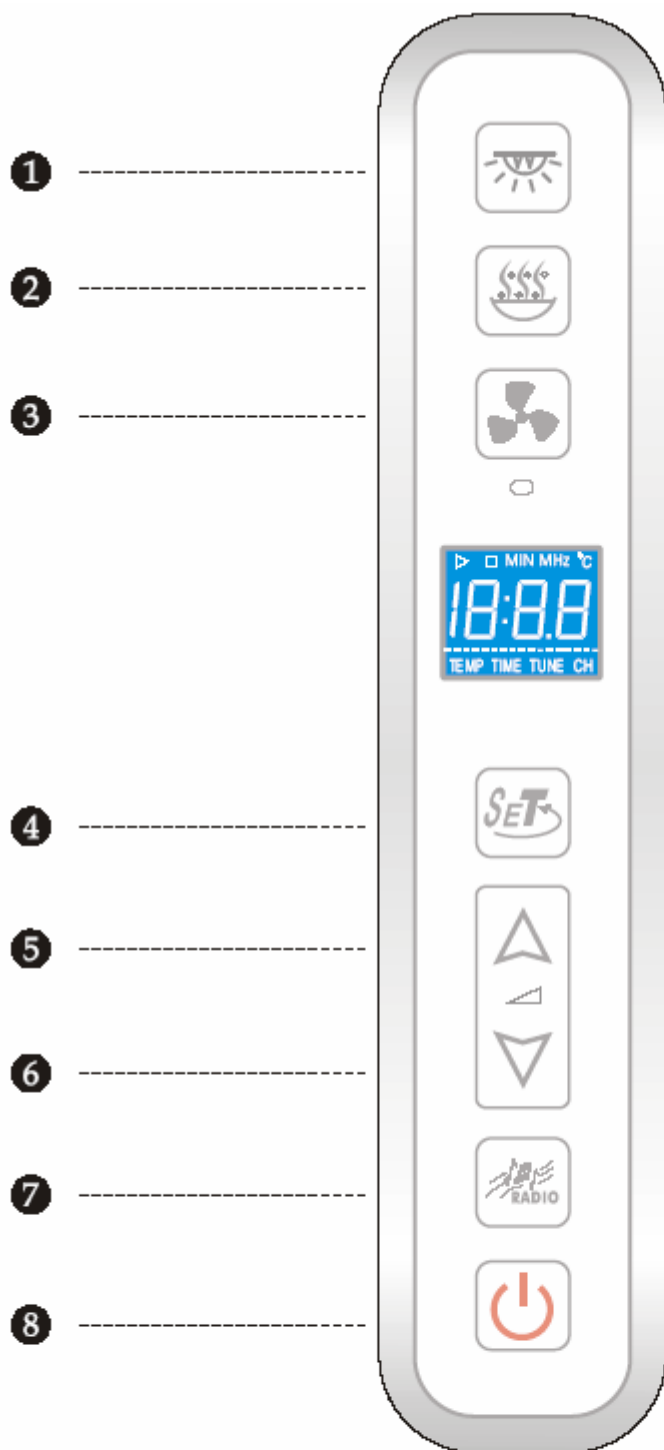

# OVLADAČ PRO GENERÁTOR PÁRY 195200

1 ----- OSVĚTLENÍ

2 ----- PÁRA

3 ----- VENTILÁTOR

4 ----- NASTAVENÍ

5 ----- +

6 ----- -

7 ----- RÁDIO

8 ----- ZAP / VYP